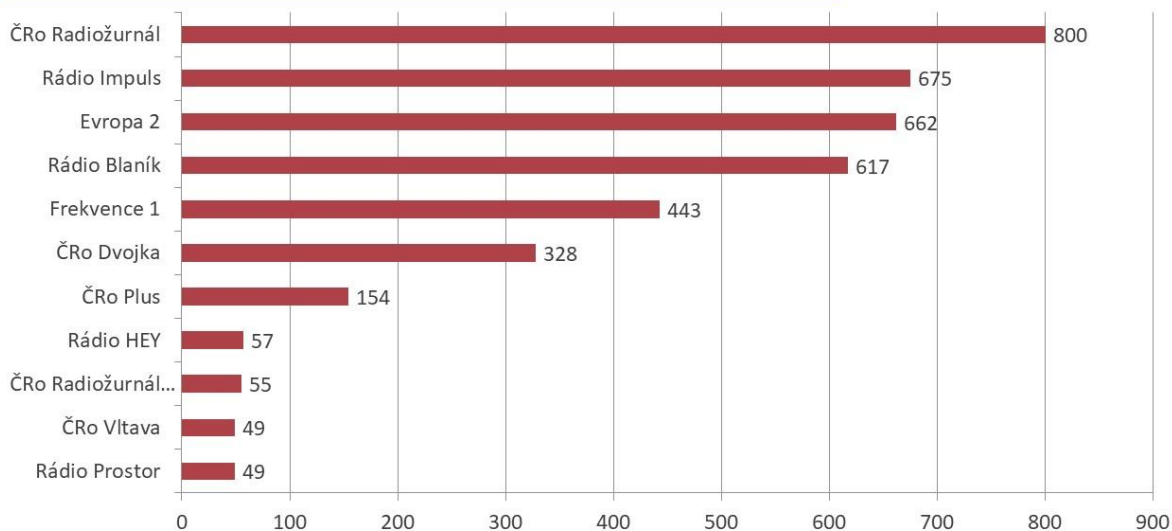

## STEM/MARK – MEDIAN – NIELSEN SKMO

# RADIOPROJEKT 2025

V období 1. 7. 2024 - 31. 12. 2024 bylo dotazováno celkem 13 708 náhodně vybraných respondentů z celé České republiky.

### Poslechovost celoplošných stanic v ČR